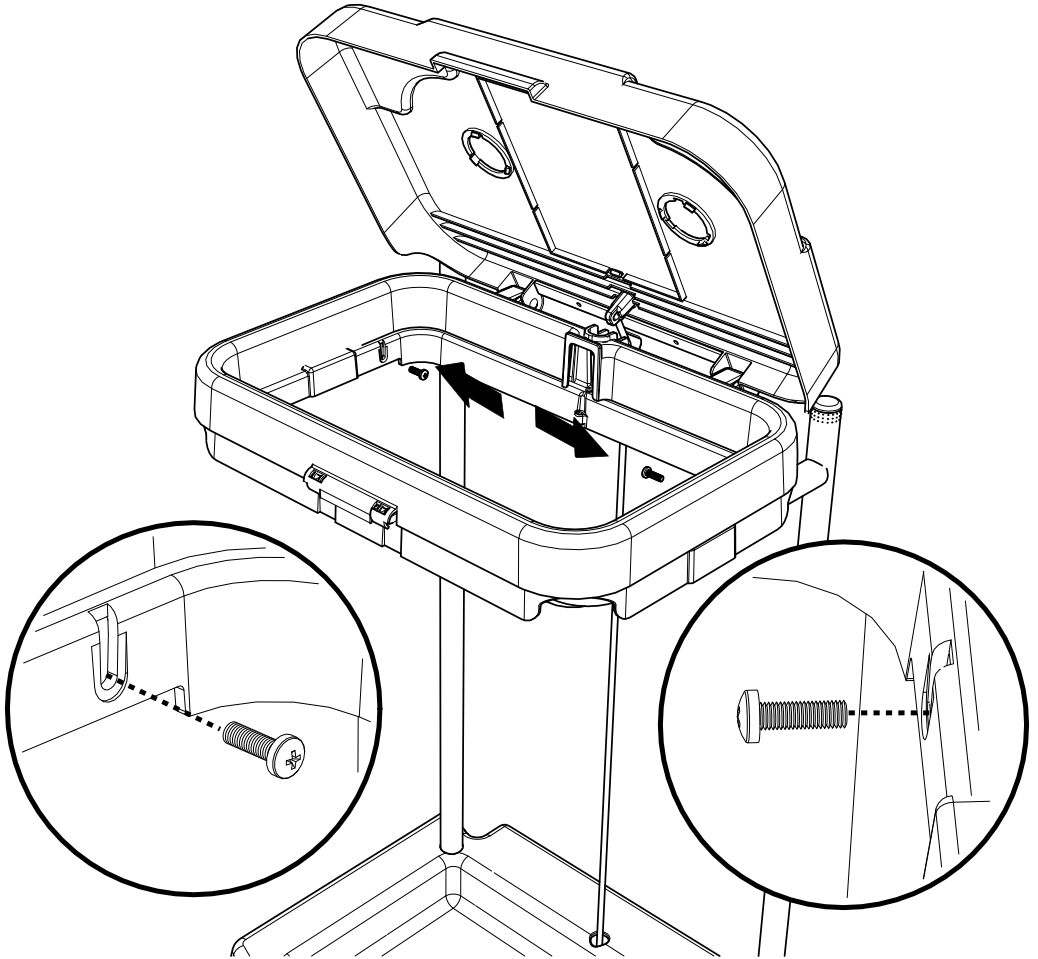

X 2

X 2

X 2

X 4

120 LTR

140 LTR

X 2

ITEM	DESCRIPTION	QTY
1	MODULAR LIDSET	1
2	PEDAL FRAME ASSEMBLY	1
3	MODULAR WASTE BASE	1
4	UPRIGHT	1
5	PEDAL ROD	1
6	REPLACEMENT 70LTR POLYBAGS(NOT SHOWN)	1X10
7	REPLACEMENT 120LTR POLYBAGS(NOT SHOWN)	1X10