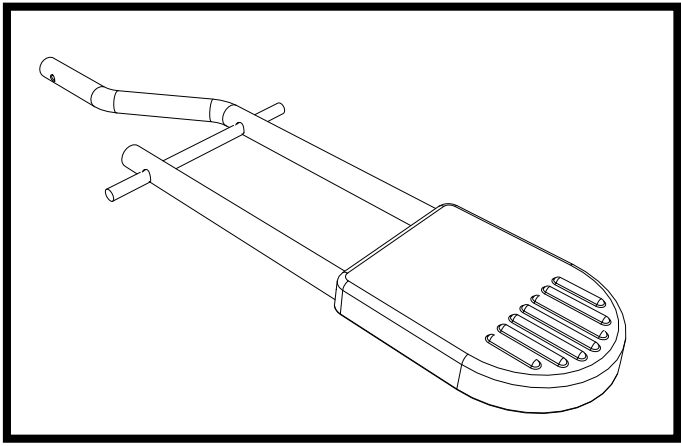

X 2

X 2

X 2

X 4

120 LTR

140 LTR

X 2

ITEM	DESCRIPTION	QTY
1	MODULAR LIDSET	1
2	PEDAL FRAME ASSEMBLY	1
3	MODULAR WASTE BASE	1
4	UPRIGHT	1
5	PEDAL ROD	1
6	REPLACEMENT 70LTR POLYBAGS(NOT SHOWN)	1X10
7	REPLACEMENT 120LTR POLYBAGS(NOT SHOWN)	1X10