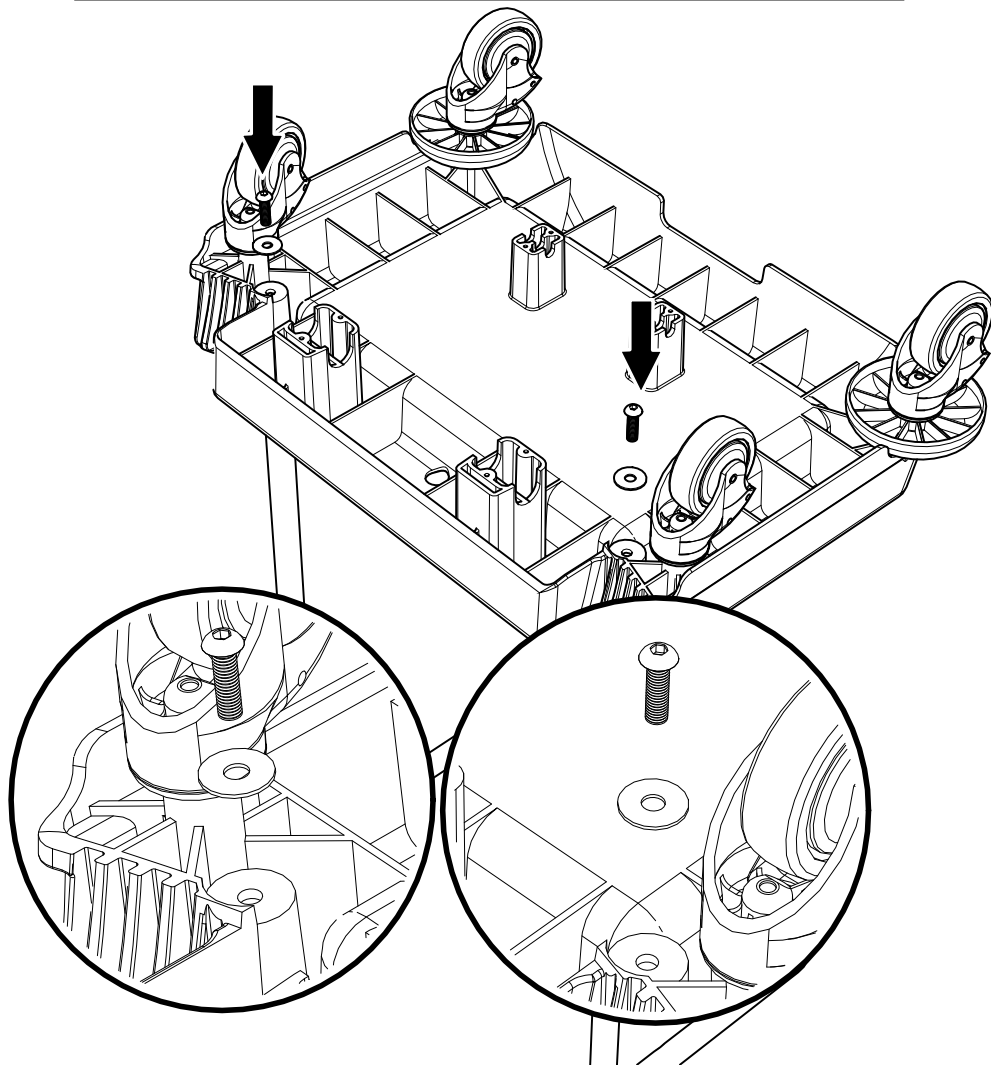

X 2

X 2

X 2

X 4

120 LTR

140 LTR

X 2

ITEM	DESCRIPTION	QTY
1	MODULAR LIDSET	1
2	PEDAL FRAME ASSEMBLY	1
3	MODULAR WASTE BASE	1
4	UPRIGHT	1
5	PEDAL ROD	1
6	REPLACEMENT 70LTR POLYBAGS(NOT SHOWN)	1X10
7	REPLACEMENT 120LTR POLYBAGS(NOT SHOWN)	1X10