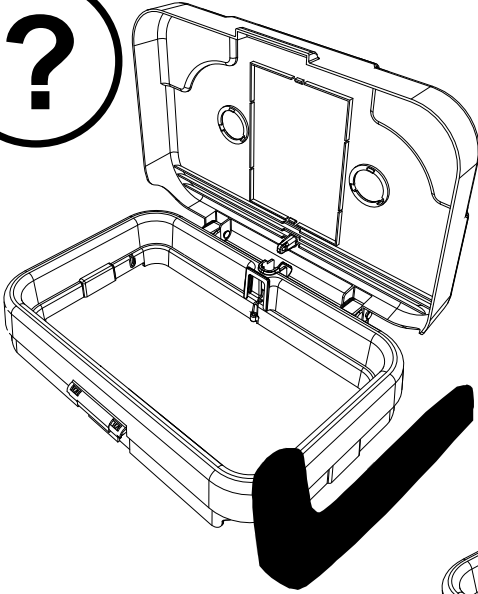

X 2

X 2

X 2

X 4

120 LTR

140 LTR

X 2

ITEM	DESCRIPTION	QTY
1	MODULAR LIDSET	1
2	PEDAL FRAME ASSEMBLY	1
3	MODULAR WASTE BASE	1
4	UPRIGHT	1
5	PEDAL ROD	1
6	REPLACEMENT 70LTR POLYBAGS(NOT SHOWN)	1X10
7	REPLACEMENT 120LTR POLYBAGS(NOT SHOWN)	1X10