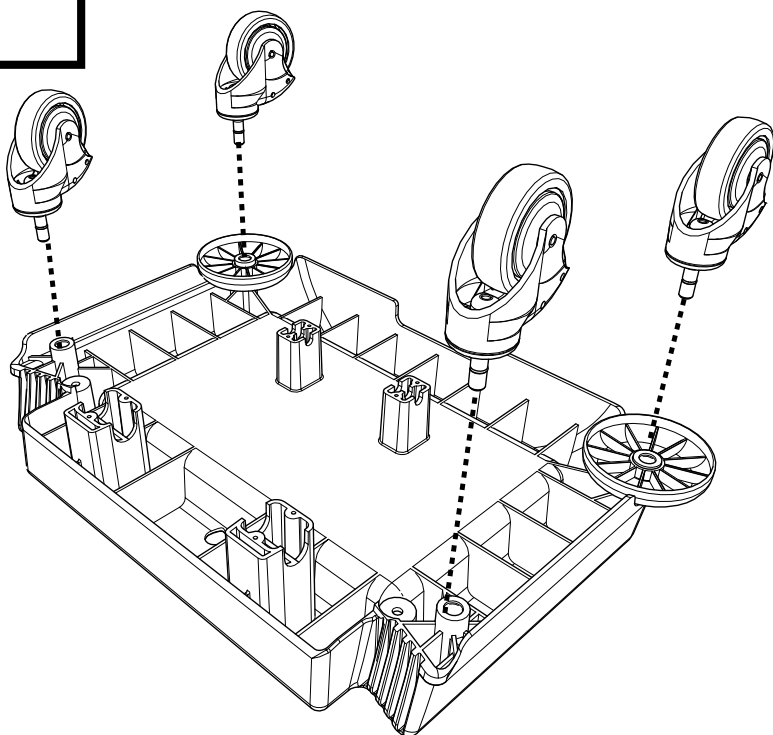

X 2

X 2

X 2

X 4

120 LTR

140 LTR

X 2

ITEM	DESCRIPTION	QTY
1	MODULAR LIDSET	1
2	PEDAL FRAME ASSEMBLY	1
3	MODULAR WASTE BASE	1
4	UPRIGHT	1
5	PEDAL ROD	1
6	REPLACEMENT 70LTR POLYBAGS(NOT SHOWN)	1X10
7	REPLACEMENT 120LTR POLYBAGS(NOT SHOWN)	1X10