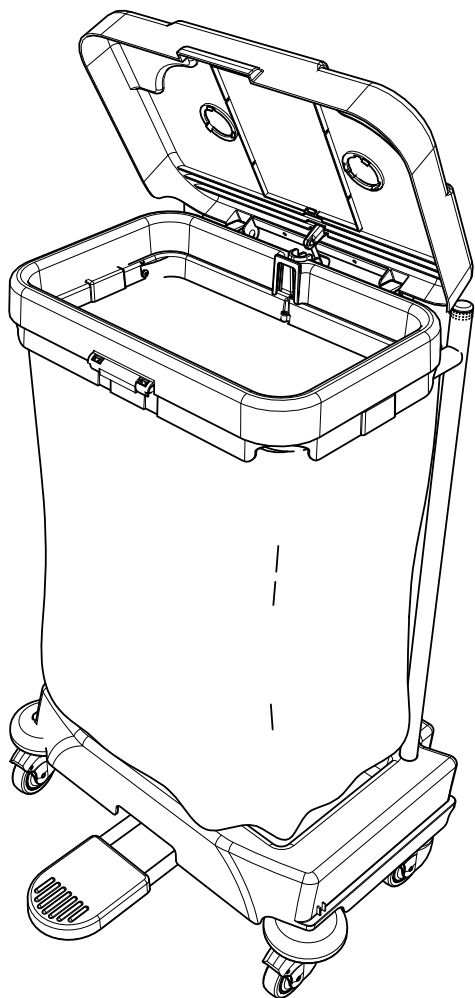

X 2

X 2

X 2

X 4

120 LTR

140 LTR

X 2

ITEM	DESCRIPTION	QTY
1	MODULAR LIDSET	1
2	PEDAL FRAME ASSEMBLY	1
3	MODULAR WASTE BASE	1
4	UPRIGHT	1
5	PEDAL ROD	1
6	REPLACEMENT 70LTR POLYBAGS(NOT SHOWN)	1X10
7	REPLACEMENT 120LTR POLYBAGS(NOT SHOWN)	1X10