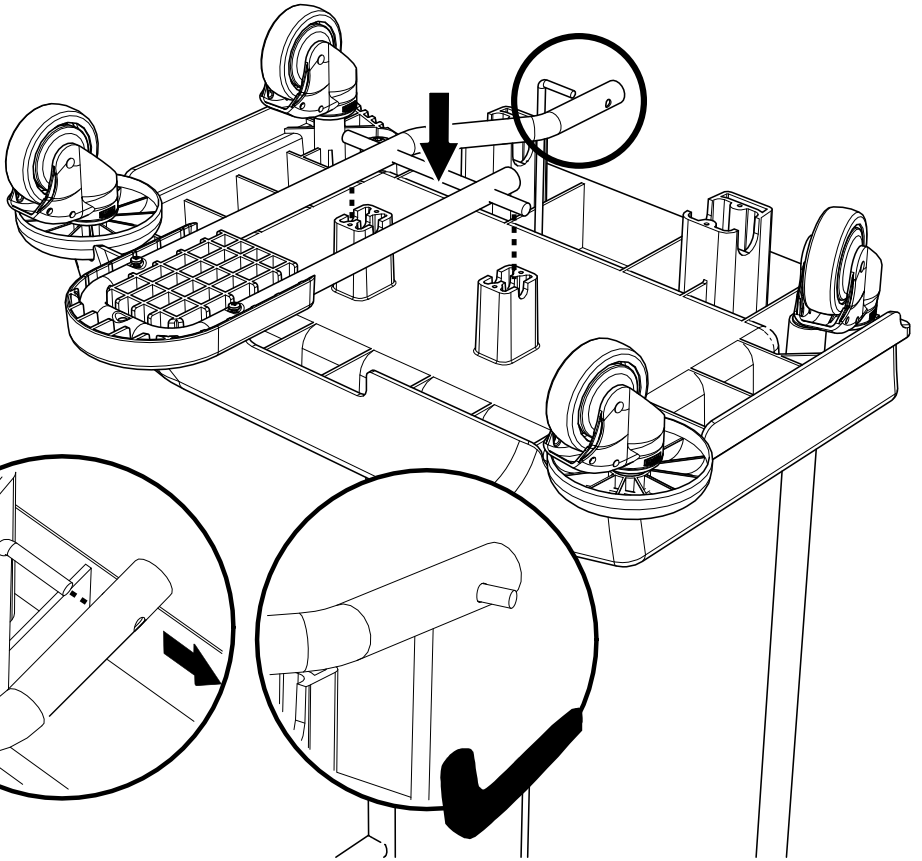

X 2

X 2

X 2

X 4

120 LTR

140 LTR

X 2

ITEM	DESCRIPTION	QTY
1	MODULAR LIDSET	1
2	PEDAL FRAME ASSEMBLY	1
3	MODULAR WASTE BASE	1
4	UPRIGHT	1
5	PEDAL ROD	1
6	REPLACEMENT 70LTR POLYBAGS(NOT SHOWN)	1X10
7	REPLACEMENT 120LTR POLYBAGS(NOT SHOWN)	1X10