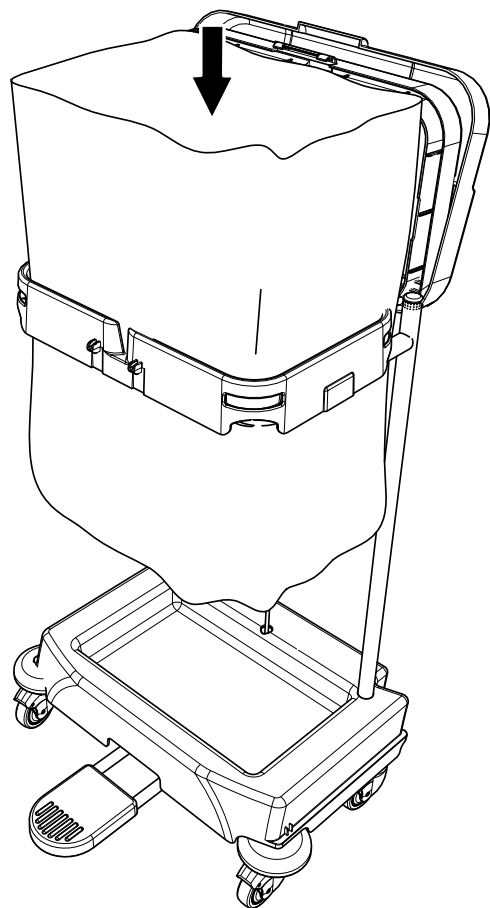

X 2

X 2

X 2

X 4

120 LTR

140 LTR

X 2

ITEM	DESCRIPTION	QTY
1	MODULAR LIDSET	1
2	PEDAL FRAME ASSEMBLY	1
3	MODULAR WASTE BASE	1
4	UPRIGHT	1
5	PEDAL ROD	1
6	REPLACEMENT 70LTR POLYBAGS(NOT SHOWN)	1X10
7	REPLACEMENT 120LTR POLYBAGS(NOT SHOWN)	1X10