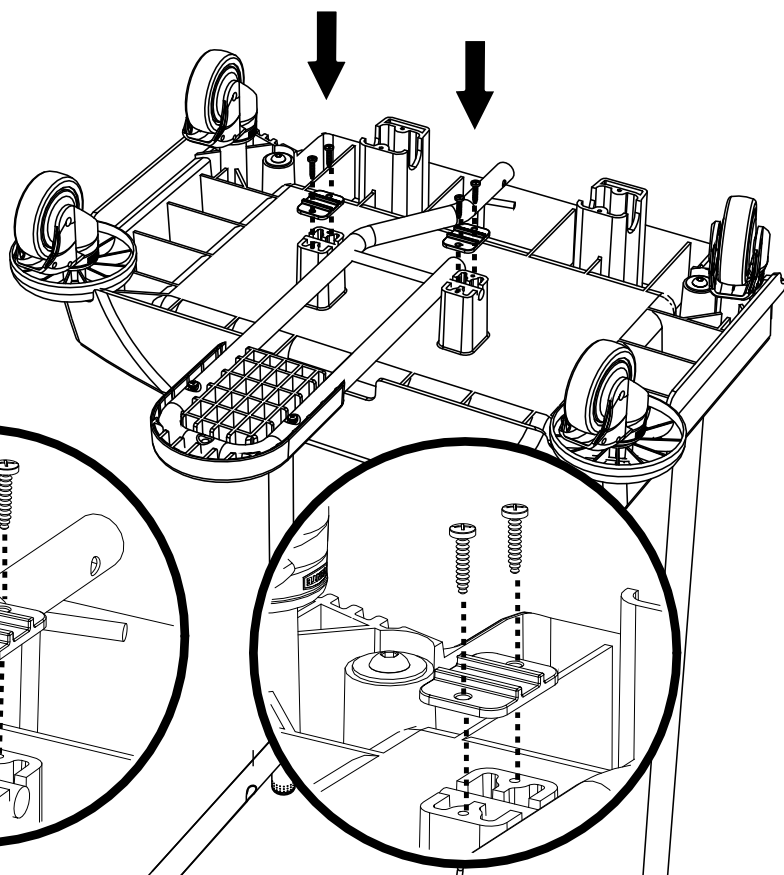

X 2

X 2

X 2

X 4

120 LTR

140 LTR

X 2

ITEM	DESCRIPTION	QTY
1	MODULAR LIDSET	1
2	PEDAL FRAME ASSEMBLY	1
3	MODULAR WASTE BASE	1
4	UPRIGHT	1
5	PEDAL ROD	1
6	REPLACEMENT 70LTR POLYBAGS(NOT SHOWN)	1X10
7	REPLACEMENT 120LTR POLYBAGS(NOT SHOWN)	1X10