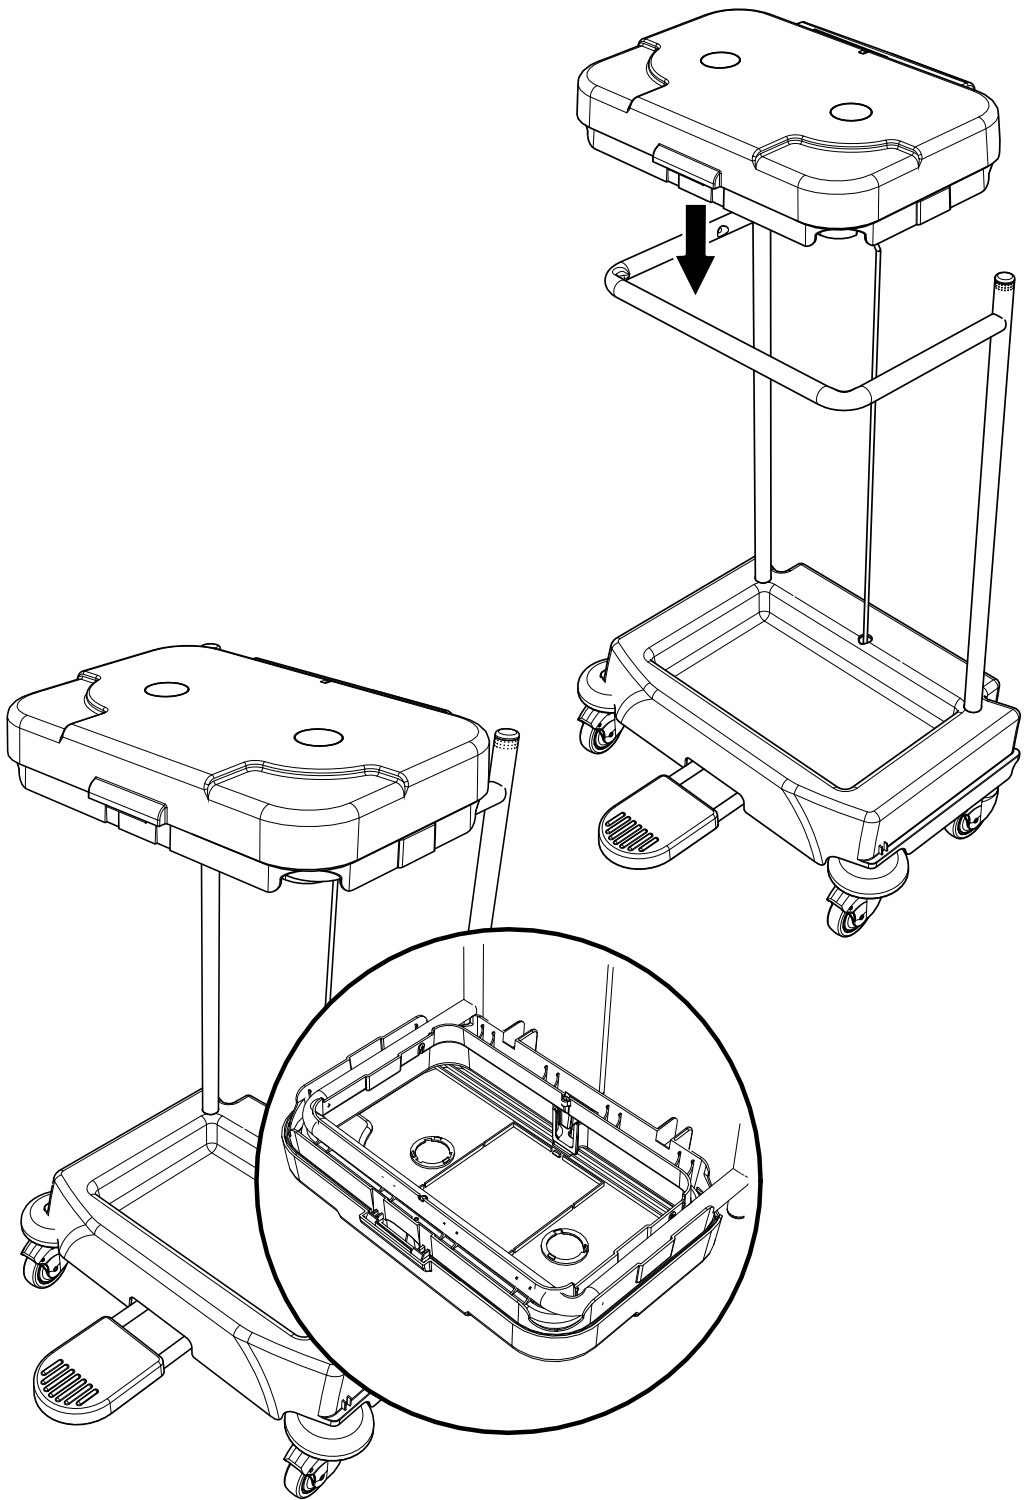

X 2

X 2

X 2

X 4

120 LTR

140 LTR

X 2

ITEM	DESCRIPTION	QTY
1	MODULAR LIDSET	1
2	PEDAL FRAME ASSEMBLY	1
3	MODULAR WASTE BASE	1
4	UPRIGHT	1
5	PEDAL ROD	1
6	REPLACEMENT 70LTR POLYBAGS(NOT SHOWN)	1X10
7	REPLACEMENT 120LTR POLYBAGS(NOT SHOWN)	1X10