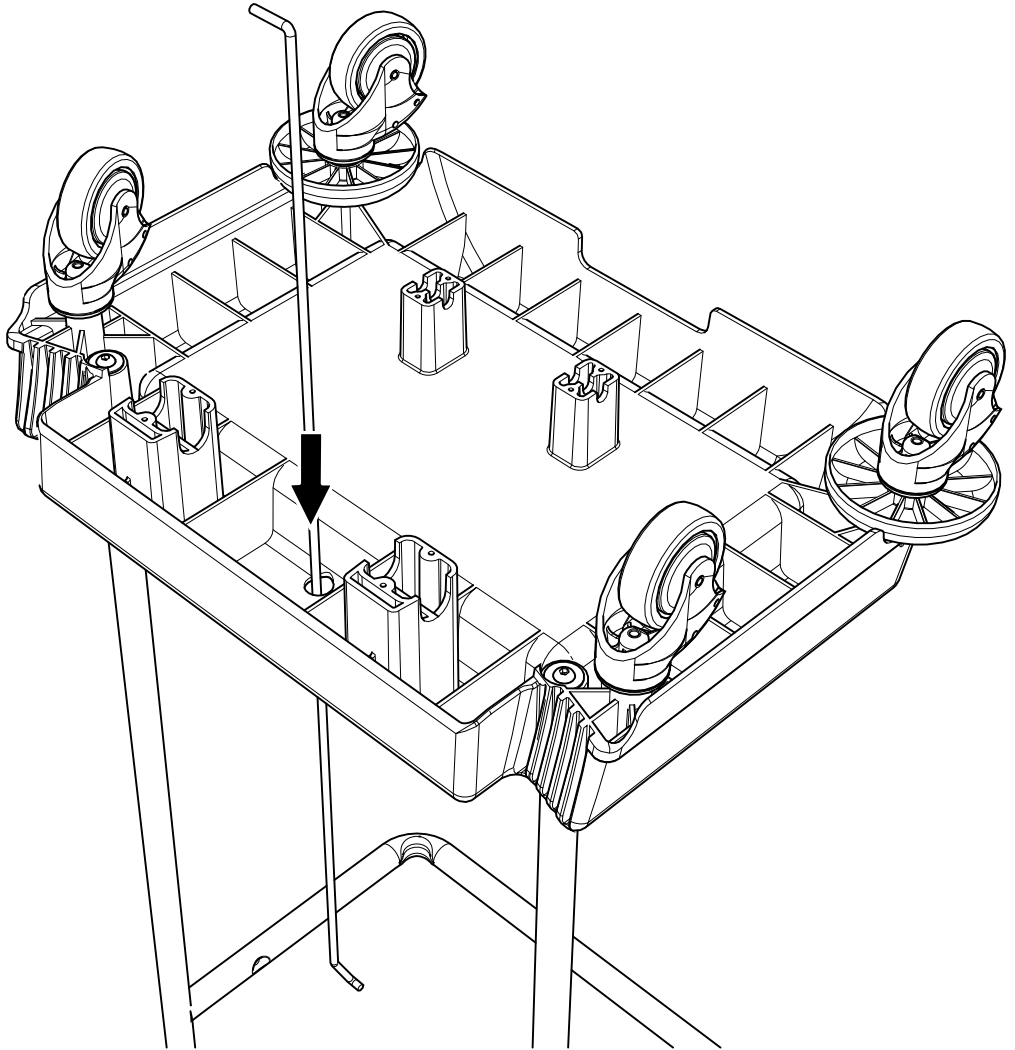

SAX 120P/PR
SAX 140P/PR

Numatic

numatic.com

Original Instructions

X 2

X 2

X 2

X 4

X 2

X 2

X 2

X 4

120 LTR

140 LTR

X 2

ITEM	DESCRIPTION	QTY
1	MODULAR LIDSET	1
2	PEDAL FRAME ASSEMBLY	1
3	MODULAR WASTE BASE	1
4	UPRIGHT	1
5	PEDAL ROD	1
6	REPLACEMENT 70LTR POLYBAGS(NOT SHOWN)	1X10
7	REPLACEMENT 120LTR POLYBAGS(NOT SHOWN)	1X10