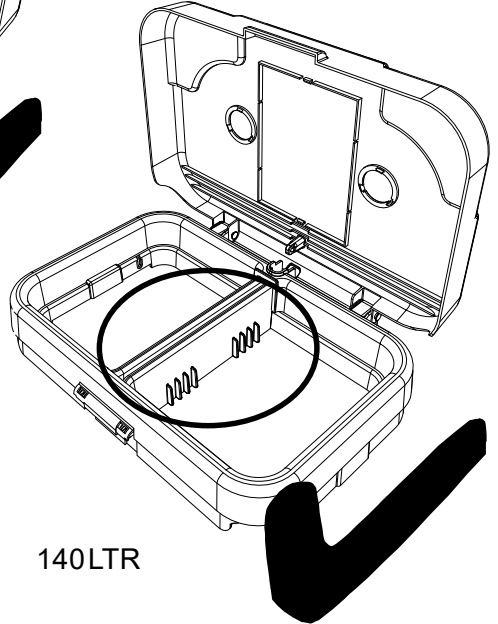

X 2

X 2

X 2

X 4

120 LTR

140 LTR

X 2

ITEM	DESCRIPTION	QTY
1	MODULAR LIDSET	1
2	PEDAL FRAME ASSEMBLY	1
3	MODULAR WASTE BASE	1
4	UPRIGHT	1
5	PEDAL ROD	1
6	REPLACEMENT 70LTR POLYBAGS(NOT SHOWN)	1X10
7	REPLACEMENT 120LTR POLYBAGS(NOT SHOWN)	1X10