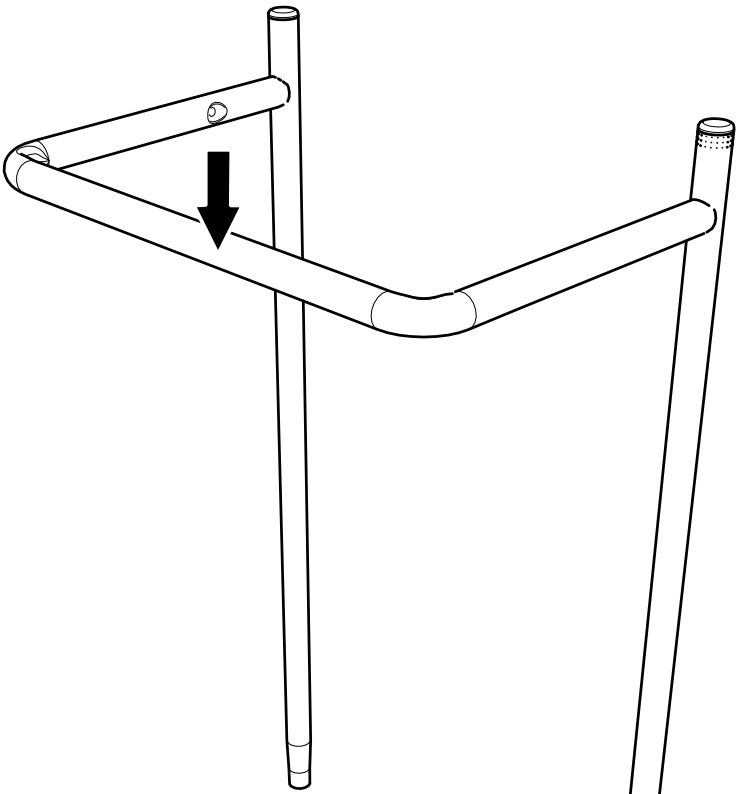

SAX 120P/PR
SAX 140P/PR

Numatic

numatic.com

Original Instructions

X 2

X 2

X 2

X 4

X 2

X 2

X 2

X 4

120 LTR

140 LTR

X 2

ITEM	DESCRIPTION	QTY
1	MODULAR LIDSET	1
2	PEDAL FRAME ASSEMBLY	1
3	MODULAR WASTE BASE	1
4	UPRIGHT	1
5	PEDAL ROD	1
6	REPLACEMENT 70LTR POLYBAGS(NOT SHOWN)	1X10
7	REPLACEMENT 120LTR POLYBAGS(NOT SHOWN)	1X10