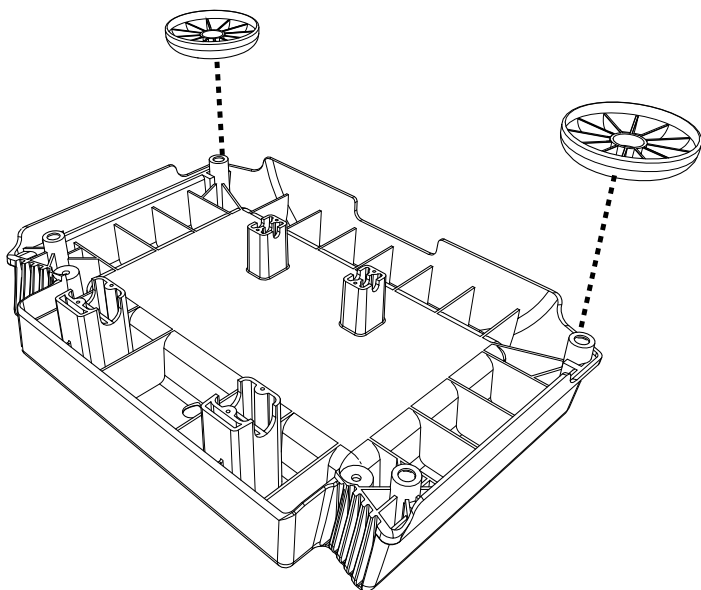

X 2

X 2

X 2

X 4

120 LTR

140 LTR

X 2

ITEM	DESCRIPTION	QTY
1	MODULAR LIDSET	1
2	PEDAL FRAME ASSEMBLY	1
3	MODULAR WASTE BASE	1
4	UPRIGHT	1
5	PEDAL ROD	1
6	REPLACEMENT 70LTR POLYBAGS(NOT SHOWN)	1X10
7	REPLACEMENT 120LTR POLYBAGS(NOT SHOWN)	1X10