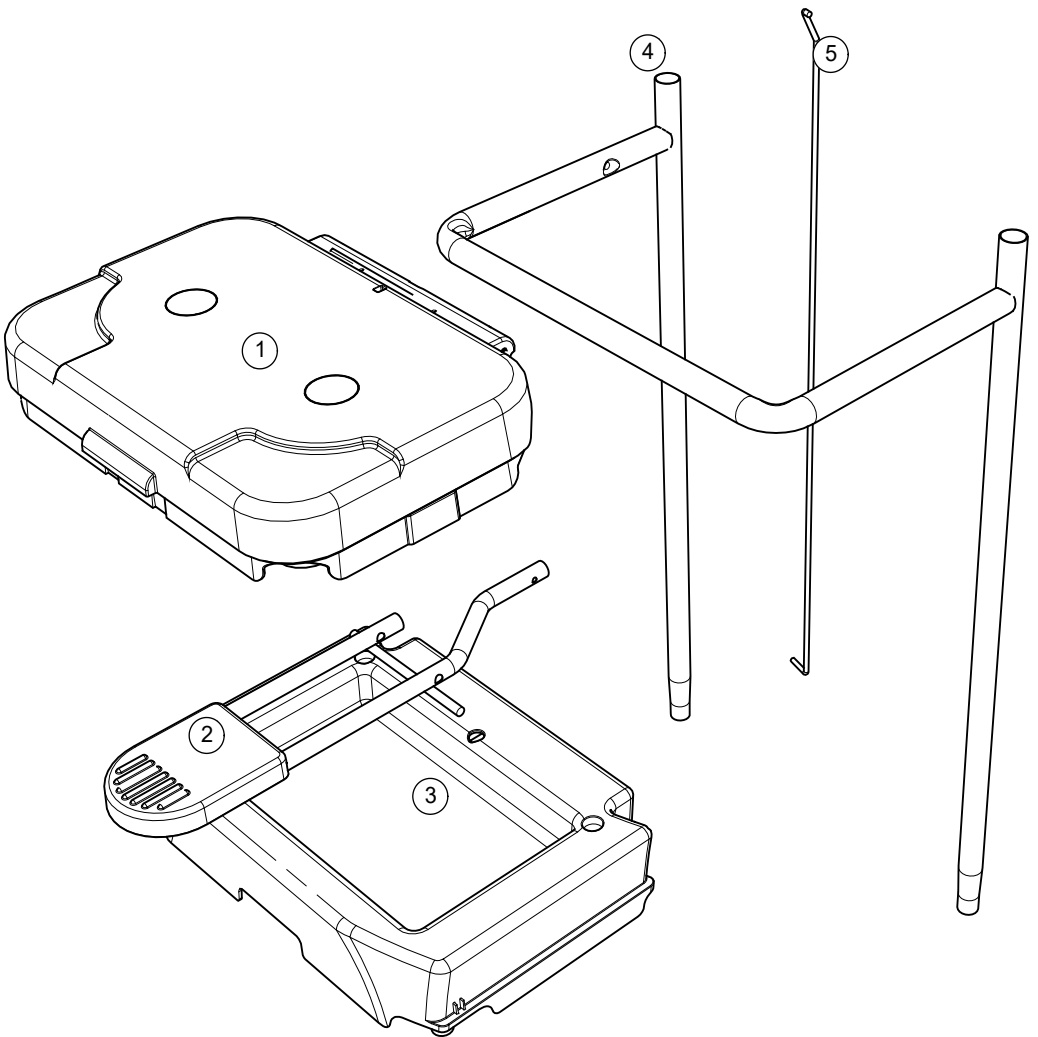

X 2

X 2

X 2

X 4

120 LTR

140 LTR

X 2

ITEM	DESCRIPTION	QTY
1	MODULAR LIDSET	1
2	PEDAL FRAME ASSEMBLY	1
3	MODULAR WASTE BASE	1
4	UPRIGHT	1
5	PEDAL ROD	1
6	REPLACEMENT 70LTR POLYBAGS(NOT SHOWN)	1X10
7	REPLACEMENT 120LTR POLYBAGS(NOT SHOWN)	1X10