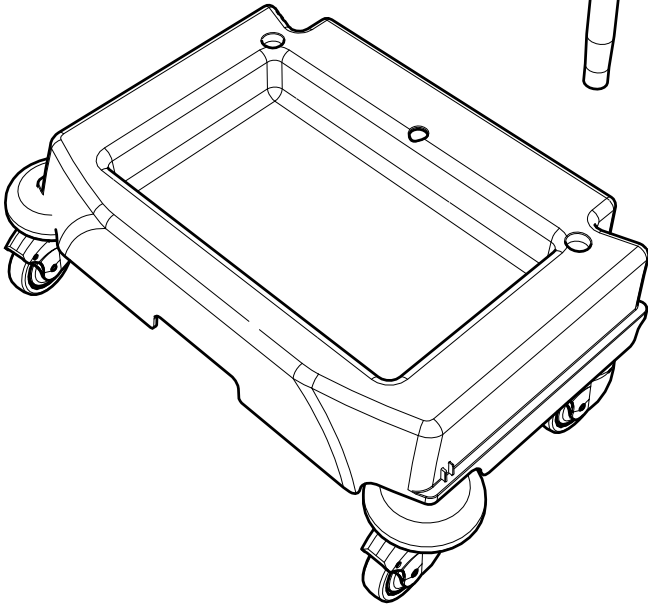

X 2

X 2

X 2

X 4

120 LTR

140 LTR

X 2

ITEM	DESCRIPTION	QTY
1	MODULAR LIDSET	1
2	PEDAL FRAME ASSEMBLY	1
3	MODULAR WASTE BASE	1
4	UPRIGHT	1
5	PEDAL ROD	1
6	REPLACEMENT 70LTR POLYBAGS(NOT SHOWN)	1X10
7	REPLACEMENT 120LTR POLYBAGS(NOT SHOWN)	1X10