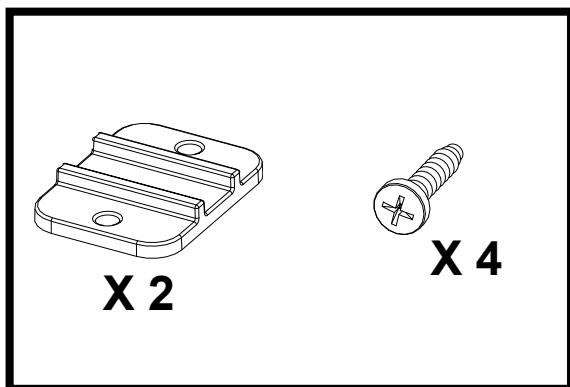

X 2

X 2

X 2

X 4

120 LTR

140 LTR

X 2

ITEM	DESCRIPTION	QTY
1	MODULAR LIDSET	1
2	PEDAL FRAME ASSEMBLY	1
3	MODULAR WASTE BASE	1
4	UPRIGHT	1
5	PEDAL ROD	1
6	REPLACEMENT 70LTR POLYBAGS(NOT SHOWN)	1X10
7	REPLACEMENT 120LTR POLYBAGS(NOT SHOWN)	1X10