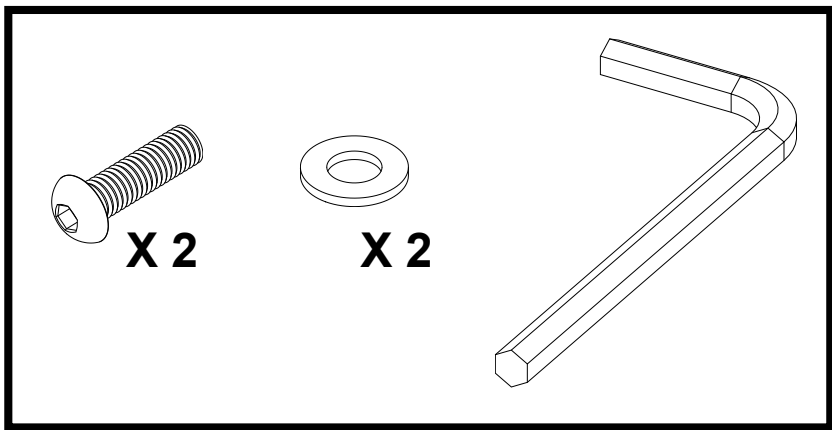

X 2

X 2

X 2

X 4

120 LTR

140 LTR

X 2

ITEM	DESCRIPTION	QTY
1	MODULAR LIDSET	1
2	PEDAL FRAME ASSEMBLY	1
3	MODULAR WASTE BASE	1
4	UPRIGHT	1
5	PEDAL ROD	1
6	REPLACEMENT 70LTR POLYBAGS(NOT SHOWN)	1X10
7	REPLACEMENT 120LTR POLYBAGS(NOT SHOWN)	1X10