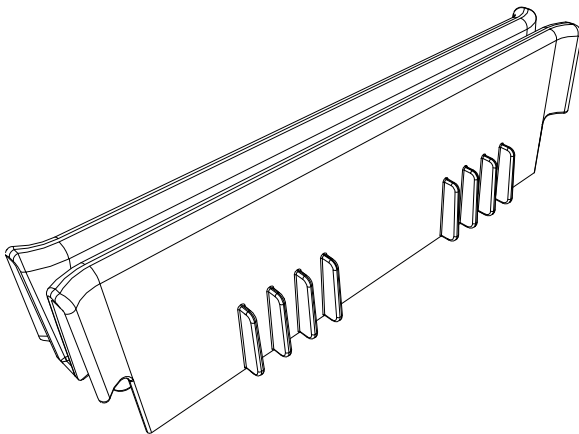

X 2

X 2

X 2

X 4

120 LTR

140 LTR

X 2

ITEM	DESCRIPTION	QTY
1	MODULAR LIDSET	1
2	PEDAL FRAME ASSEMBLY	1
3	MODULAR WASTE BASE	1
4	UPRIGHT	1
5	PEDAL ROD	1
6	REPLACEMENT 70LTR POLYBAGS(NOT SHOWN)	1X10
7	REPLACEMENT 120LTR POLYBAGS(NOT SHOWN)	1X10