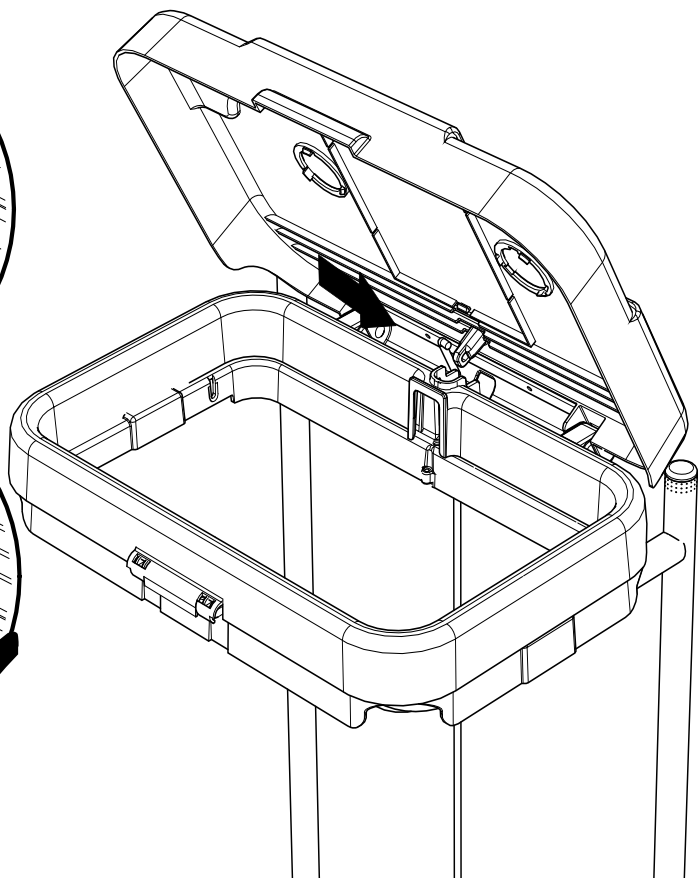

X 2

X 2

X 2

X 4

120 LTR

140 LTR

X 2

ITEM	DESCRIPTION	QTY
1	MODULAR LIDSET	1
2	PEDAL FRAME ASSEMBLY	1
3	MODULAR WASTE BASE	1
4	UPRIGHT	1
5	PEDAL ROD	1
6	REPLACEMENT 70LTR POLYBAGS(NOT SHOWN)	1X10
7	REPLACEMENT 120LTR POLYBAGS(NOT SHOWN)	1X10