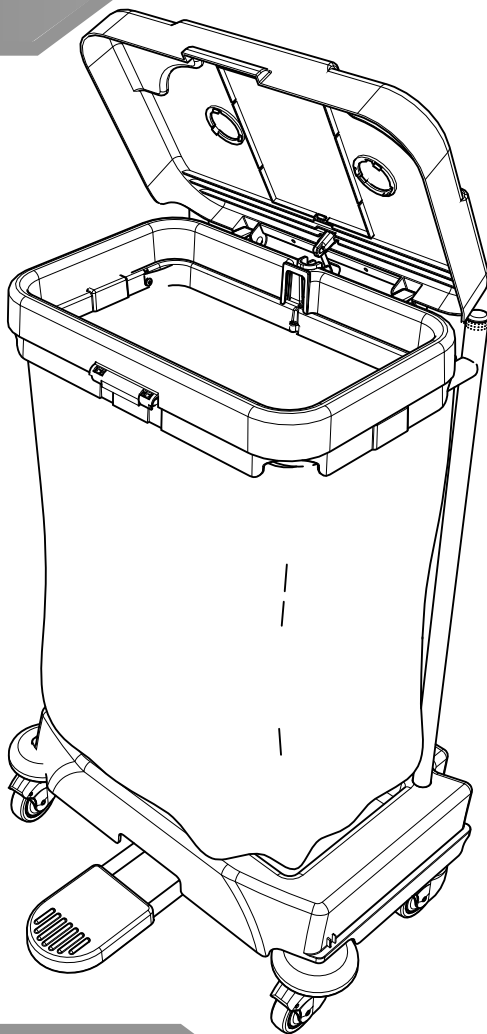

SAX 120P/PR
SAX 140P/PR

Numatic

numatic.com

Original Instructions

X 2

X 2

X 2

X 4

X 2

X 2

X 2

X 4

120 LTR

140 LTR

X 2

ITEM	DESCRIPTION	QTY
1	MODULAR LIDSET	1
2	PEDAL FRAME ASSEMBLY	1
3	MODULAR WASTE BASE	1
4	UPRIGHT	1
5	PEDAL ROD	1
6	REPLACEMENT 70LTR POLYBAGS(NOT SHOWN)	1X10
7	REPLACEMENT 120LTR POLYBAGS(NOT SHOWN)	1X10