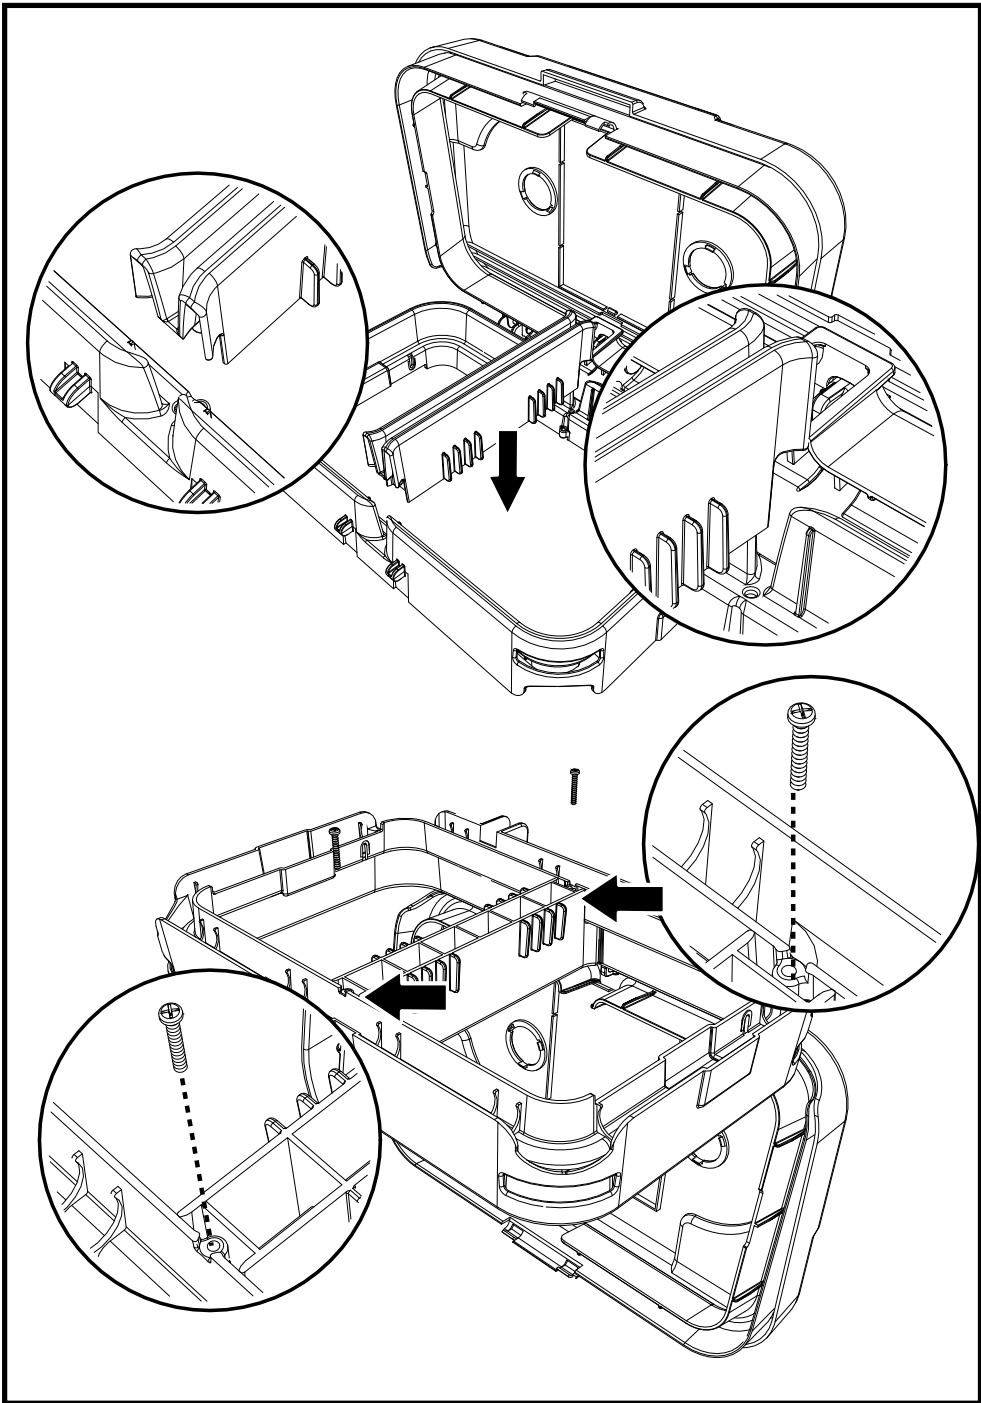

X 2

X 2

X 2

X 4

120 LTR

140 LTR

X 2

ITEM	DESCRIPTION	QTY
1	MODULAR LIDSET	1
2	PEDAL FRAME ASSEMBLY	1
3	MODULAR WASTE BASE	1
4	UPRIGHT	1
5	PEDAL ROD	1
6	REPLACEMENT 70LTR POLYBAGS(NOT SHOWN)	1X10
7	REPLACEMENT 120LTR POLYBAGS(NOT SHOWN)	1X10