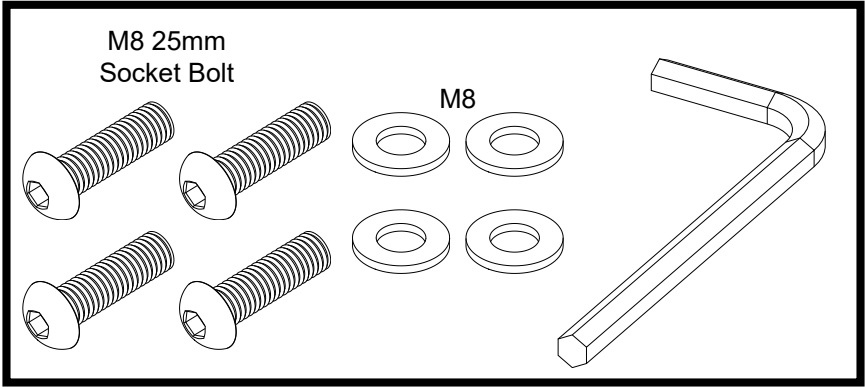

M8 25mm
Socket Bolt

ITEM	DESCRIPTION	QTY
1	LID ASSEMBLY	2
2	UPRIGHT	1
3	UPRIGHT	1
4	BASE	1
7	REPLACEMENT 70 LTR POLYBAGS(NO SHOWN)	1 X 10

M5 X 45

NBT-200

NSX-200/LLT-200

120 LTR

140 LTR

NSX-200/LLT-200