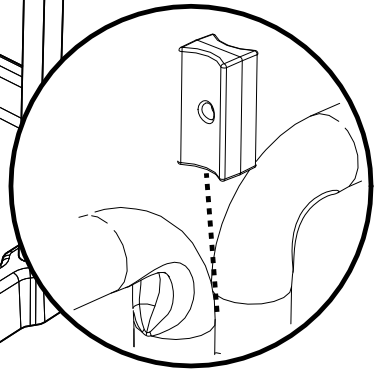

M8 25mm
Socket Bolt

ITEM	DESCRIPTION	QTY
1	LID ASSEMBLY	2
2	UPRIGHT	1
3	UPRIGHT	1
4	BASE	1
7	REPLACEMENT 70 LTR POLYBAGS(NO SHOWN)	1 X 10

M5 X 45

NBT-200

NSX-200/LLT-200

120 LTR

140 LTR

NSX-200/LLT-200