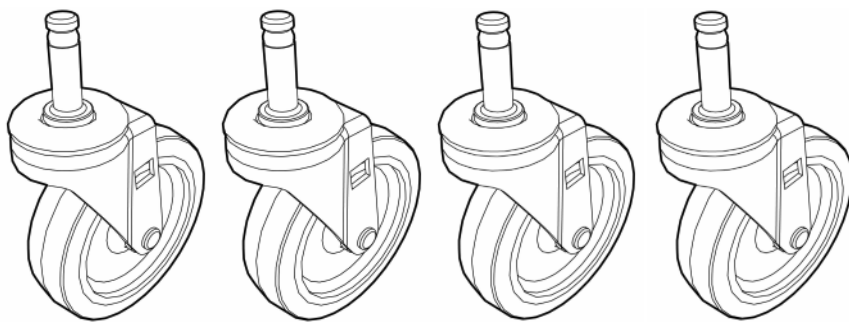

M8 25mm
Socket Bolt

ITEM	DESCRIPTION	QTY
1	LID ASSEMBLY	2
2	UPRIGHT	1
3	UPRIGHT	1
4	BASE	1
7	REPLACEMENT 70 LTR POLYBAGS(NO SHOWN)	1 X 10

M5 X 45

NBT-200

NSX-200/LLT-200

120 LTR

140 LTR

NSX-200/LLT-200