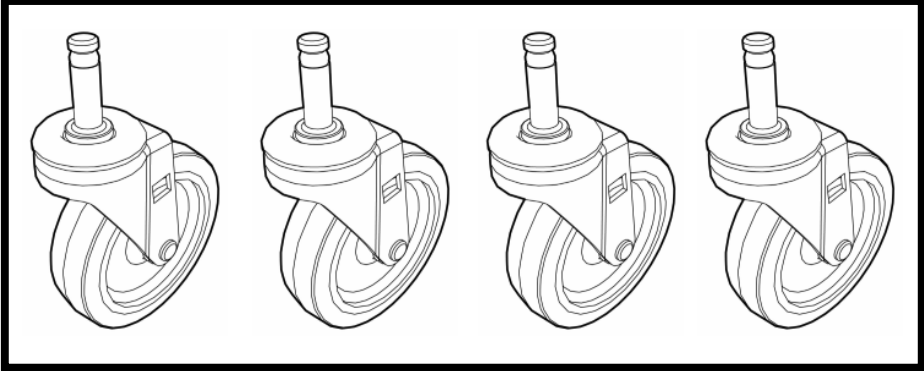

M8 25mm
Socket Bolt

ITEM	DESCRIPTION	QTY
1	LID ASSEMBLY	2
2	UPRIGHT	1
3	UPRIGHT	1
4	BASE	1
7	REPLACEMENT 70 LTR POLYBAGS(NO SHOWN)	1 X 10

M5 X 45

NBT-200

NSX-200/LLT-200

120 LTR

140 LTR

NSX-200/LLT-200