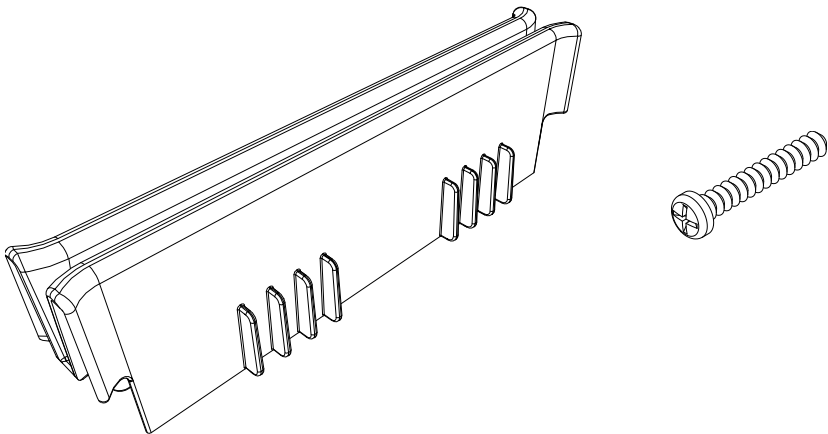

M8 25mm
Socket Bolt

ITEM	DESCRIPTION	QTY
1	LID ASSEMBLY	2
2	UPRIGHT	1
3	UPRIGHT	1
4	BASE	1
7	REPLACEMENT 70 LTR POLYBAGS(NO SHOWN)	1 X 10

M5 X 45

NBT-200

NSX-200/LLT-200

120 LTR

140 LTR

NSX-200/LLT-200