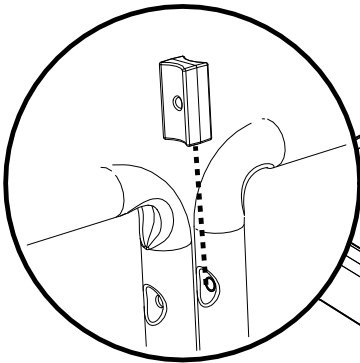

M8 25mm
Socket Bolt

ITEM	DESCRIPTION	QTY
1	LID ASSEMBLY	2
2	UPRIGHT	1
3	UPRIGHT	1
4	BASE	1
7	REPLACEMENT 70 LTR POLYBAGS(NO SHOWN)	1 X 10

M5 X 45

NBT-200

NSX-200/LLT-200

120 LTR

140 LTR

NSX-200/LLT-200